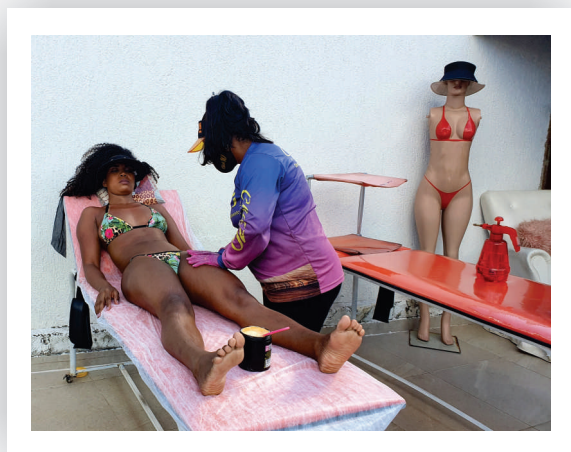

UMA FORMAÇÃO COMPLETA COM
4 CERTIFICADOS

CURSO COMPLETO DE **BRONZEAMENTO** por Patrícia Maia *Natural*

PARTE PRÁTICA

CURSO PRESENCIAL
com duração de

2 dias de aula e

12
HORAS

Toda aluna terá seu

KIT INDIVIDUAL

composto por manequim, tesoura e fitas;

No dia da aula prática cada aluna terá

SUA MODELO REAL

e irá fazer o bronzeamento completo

(levando a cliente ao sol);

100% PRÁTICO!

CURSO COMPLETO DE **BRONZEAMENTO** por Patrícia Maia *Natural*