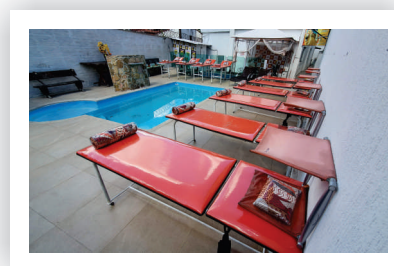

ESPAÇO SOL E BRONZE BH

Um espaço completo e ideal para potencializar o seu aprendizado durante o curso!

Rua Lourival Soares de Gouveia, 338
Bairro Céu Azul - Belo Horizonte/MG

CURSO COMPLETO DE
BRONZEAMENTO
por Patrícia Maia *Natural*